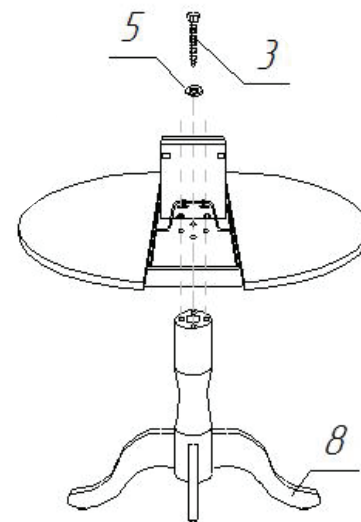

КОМПЛЕКТАЦИЯ

Труба 60x70 - 1 шт.

Пружинная шайба - 4 шт.

Болт-саморез 8x60 - 4 шт.

Шкант 10x45 - 4 шт.

Шайба - 8 шт.

Гайка М8 - 4 шт.

Регулируемые опоры для ножек - 4 шт.

Ножки со шпилькой - 4 шт.

ВНИМАНИЕ!

Во избежании повреждения поверхности стола сборку рекомендуется осуществлять на ровной мягкой поверхности

1

! Периодически в процессе эксплуатации подтягивать гайки крепления лап

2

3

! Отщелкнуть фиксаторы