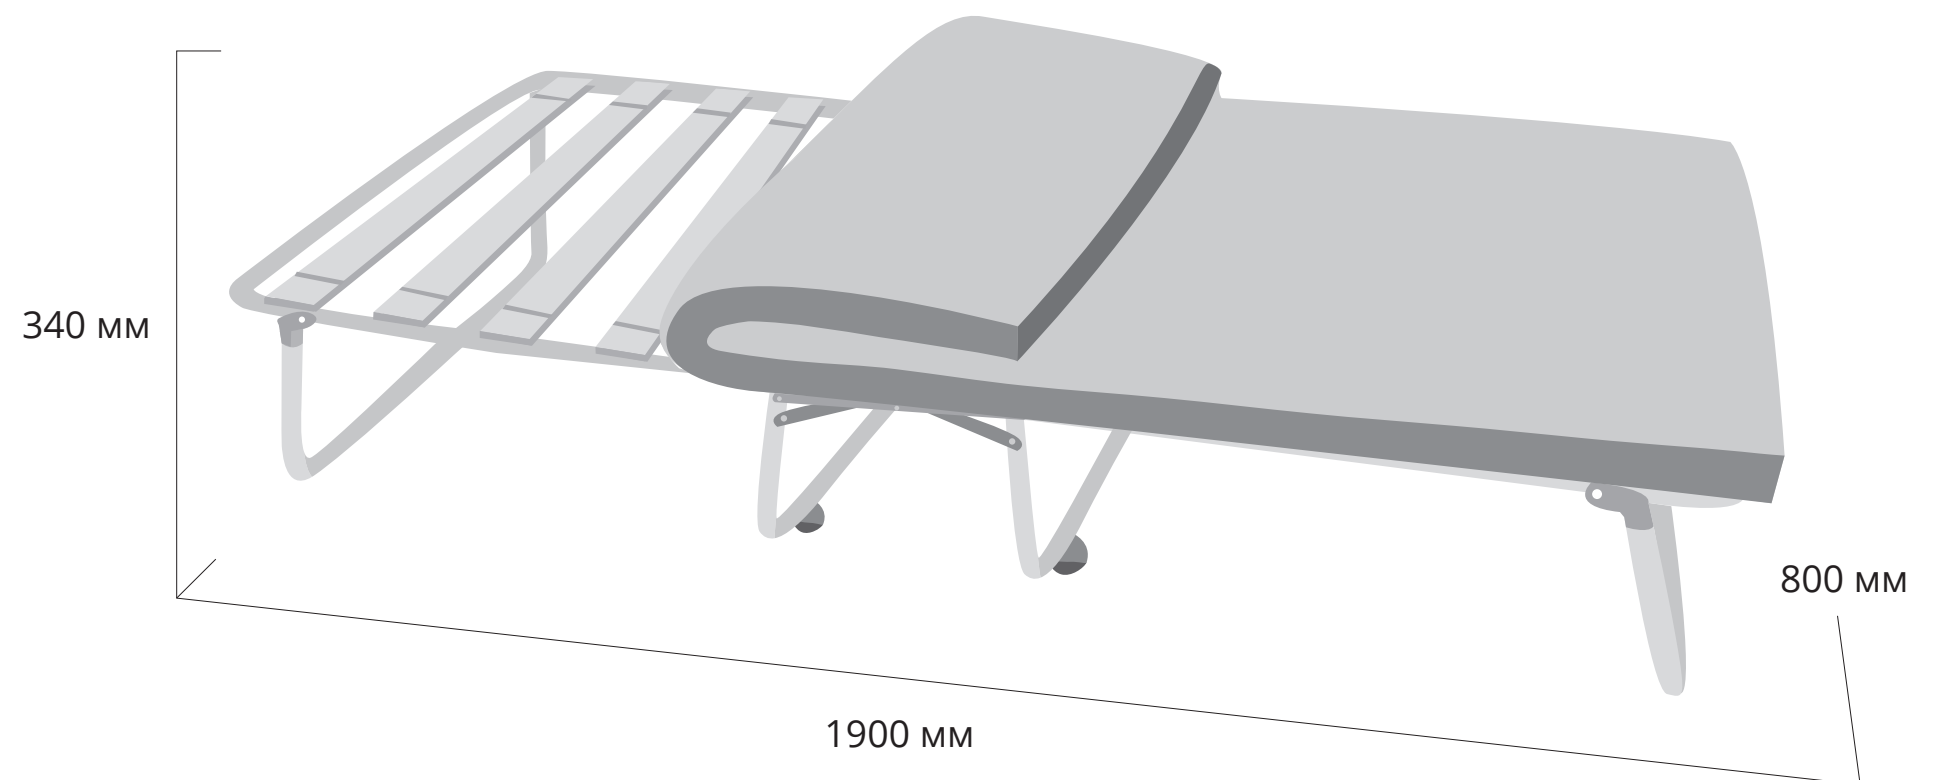

раскладная кровать

МОДЕЛЬ 204

	Габариты в сложенном виде, (ДхШхВ):	860x820x340 мм
	Тип основания	Ламели
	Общий вес изделия	15,2 кг
	Материал каркаса	Сталь
	Диаметр трубы каркаса	25 мм
	Толщина матраца	10 см
	Наполнитель матраца	Ватный
	Допустимая нагрузка	120 кг